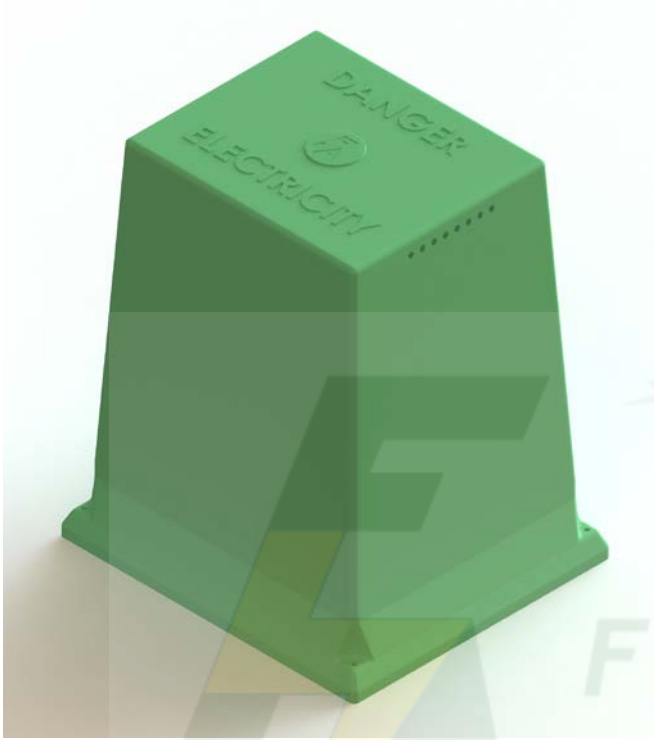

## FPB12

### FIBREGLASS PILLAR

<b>DESCRIPTION</b>	FIBREGLASS PILLAR
<b>SIZE (mm)</b>	558D x 640W x 745H
<b>COLOUR</b>	GREEN or BEIGE
<b>WEIGHT</b>	8 kg

**MATERIAL:** FIBREGLASS POLYESTER RESIN – FIRE RETARDANT & UV STABILISED GELCOATING